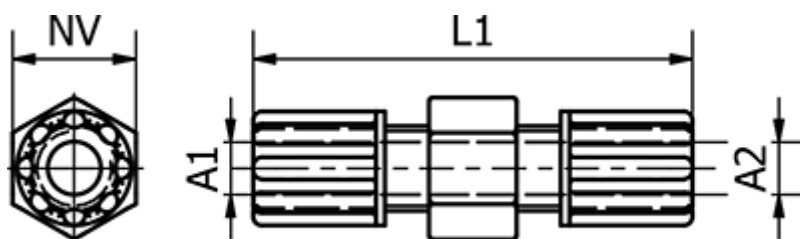

Varenummer: 58614002
Beskrivelse: Push-on 140.02, Ø6/8, Ø6/8
Lige

Mål

L1	= 47
NV	= 19
Udvendig slangediameter A1	= 6/8
Udvendig slangediameter A2	= 6/8